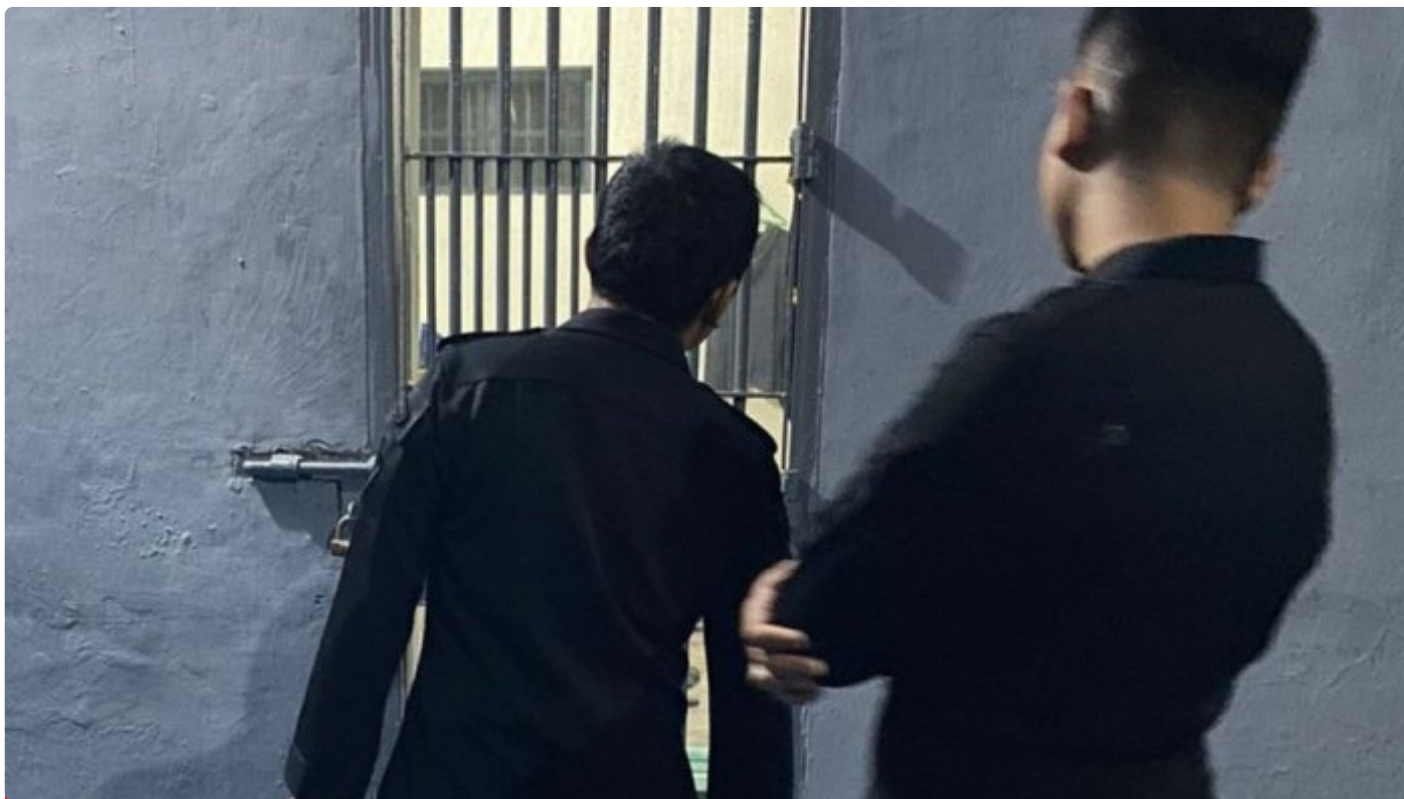

Petugas Lapas Permisan Nusakambangan Lakukan Kontrol Blok Hunian dan Area dalam Lapas

Candra Putra - CILACAPSELATAN.JMN.OR.ID

Feb 20, 2024 - 18:54

Lapas Kelas IIA Permisan Nusakambangan melaksanakan kontrol keliling blok hunian dan lingkungan Lapas. Kegiatan ini selalu dilakukan oleh piket kontrol bersama Komandan Jaga dan Anggota Jaga regu pengamanan dalam upaya deteksi dini untuk pencegahan gangguan kamtib, Senin (19/02).

NUSAKAMBANGAN – Dalam Upaya pencegahan gangguan keamanan dan ketertiban, Lapas Kelas IIA Permisan Nusakambangan melaksanakan kontrol keliling blok hunian dan lingkungan Lapas. Kegiatan ini selalu dilakukan oleh piket kontrol bersama Komandan Jaga dan Anggota Jaga regu pengamanan dalam upaya deteksi dini untuk pencegahan gangguan kamtib, Senin (19/02).

Deteksi dini yang dilakukan melalui kontrol keliling Lapas dilakukan sesuai arahan langsung Direktur Jenderal Pemasyarakatan tentang 3 kunci Pemasyarakatan Maju yaitu deteksi dini gangguan keamanan dan ketertiban, pemberantasan peredaran gelap narkoba, dan sinergi dengan aparat penegak hukum lainnya.

Kasubsi Pelaporan Tata Tertib Lapas Permisan, Syamsul Prabowo yang juga merupakan perwira piket pada hari ini mengemukakan deteksi dini dilaksanakan secara rutin dalam rangka mencegah gangguan keamanan dan ketertiban, salah satunya kegiatan kontrol blok hunian WBP.